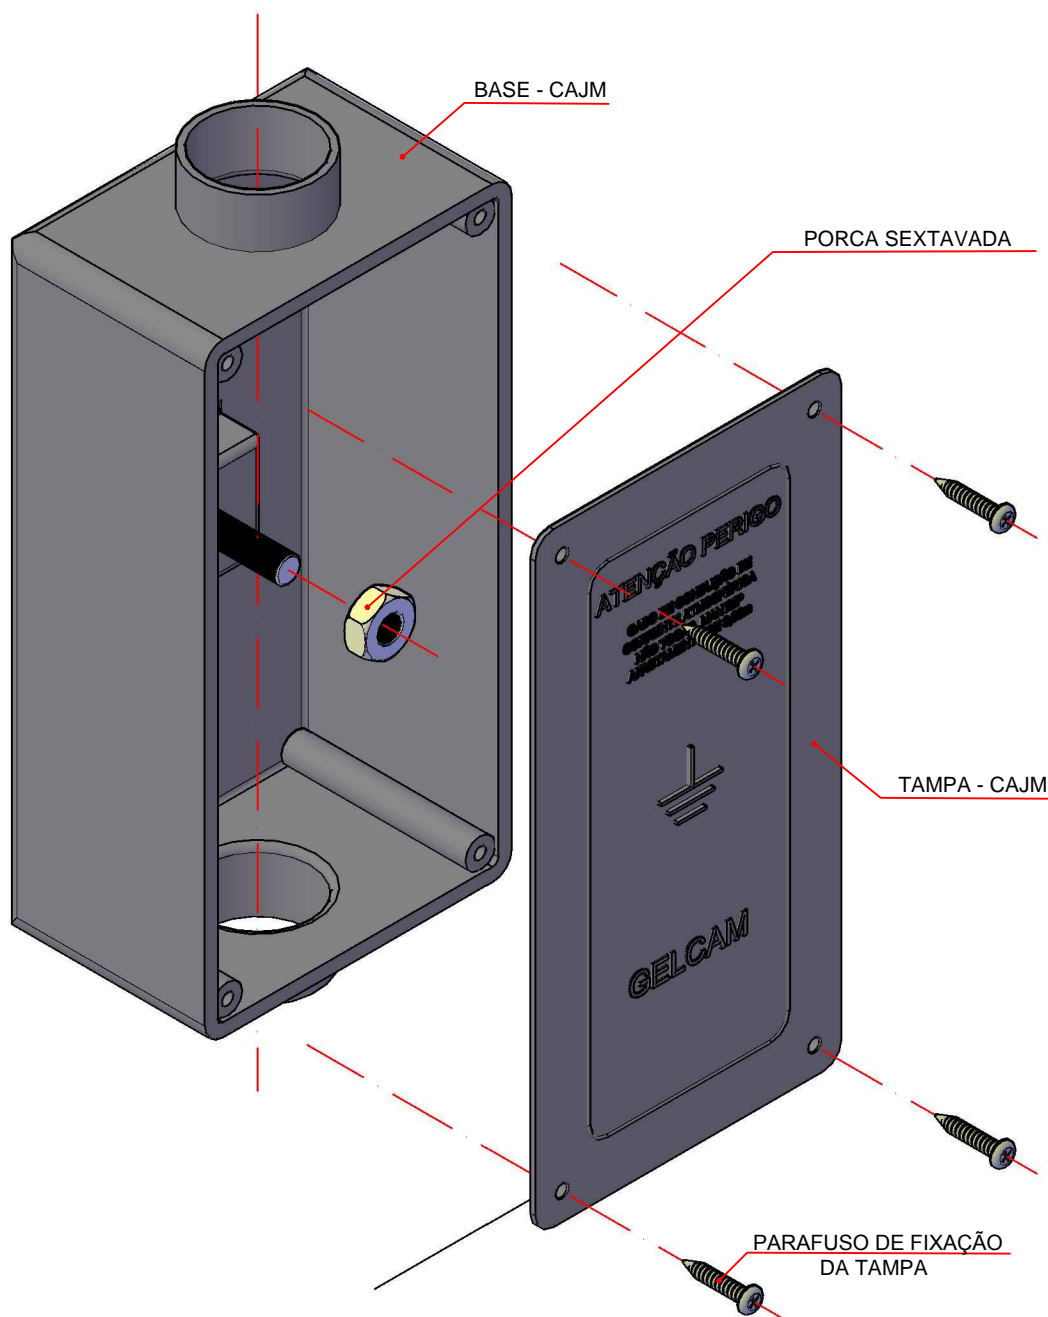

CAIXA ÁEREA COM JUNÇÃO DE MEDIÇÃO GELCAM - CAJM

GELCAM

PROTEÇÃO INDÚSTRIA E COMÉRCIO LTDA

Rua Engº Albert Stark, 62 - CEP 37504-090 - Distrito Industrial - Itajubá - MG

Site: www.gelcam.com.br - E-mail: gelcam@gelcam.com.br - FONE 3623 2670

OBRA:

ESCALA:

LOCAL:

MEDIDAS:

CAIXA ÁEREA COM JUNÇÃO DE MEDIÇÃO GELCAM - CAJM

DESENHO Nº

G/CAM-004

PROJETO: