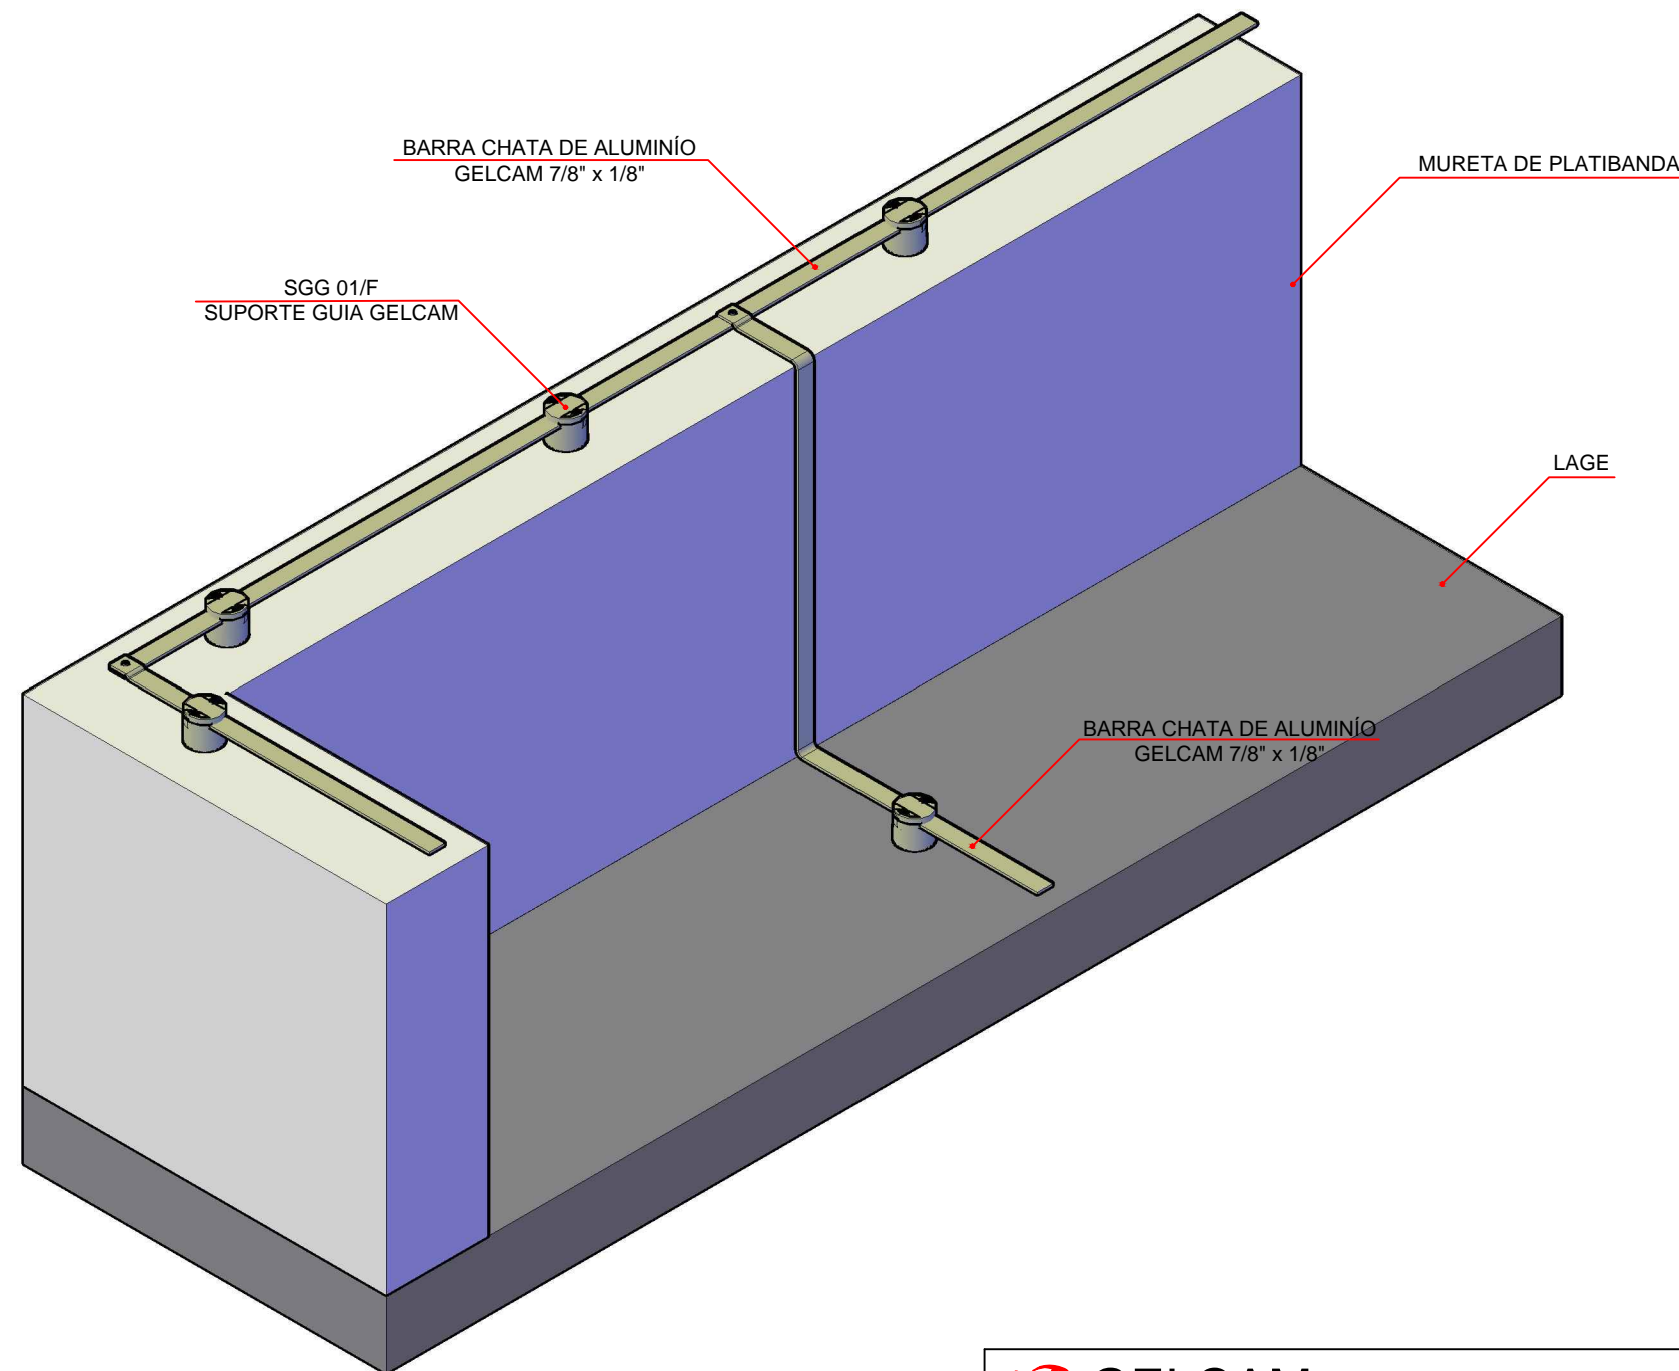

DETALHE DE DESCIDA

 GELCAM PROTEÇÃO INDÚSTRIA E COMÉRCIO LTDA Rua Eng° Albert Stark, 62 - CEP 37504-090 - Distrito Industrial - Itajubá - MG Site: www.gelcam.com.br - E-mail: gelcam@gelcam.com.br - FONE 3623 2670				
OBRA:			ESCALA:	
LOCAL:			MEDIDAS:	
DETALHE DE DESCIDA				DESENHO Nº
				G/CAM-005
PROJETO:	DESENHO:	DATA:	CONTRATO:	FOLHA
GELCAM	Fernando Morais	AGOSTO/2016		