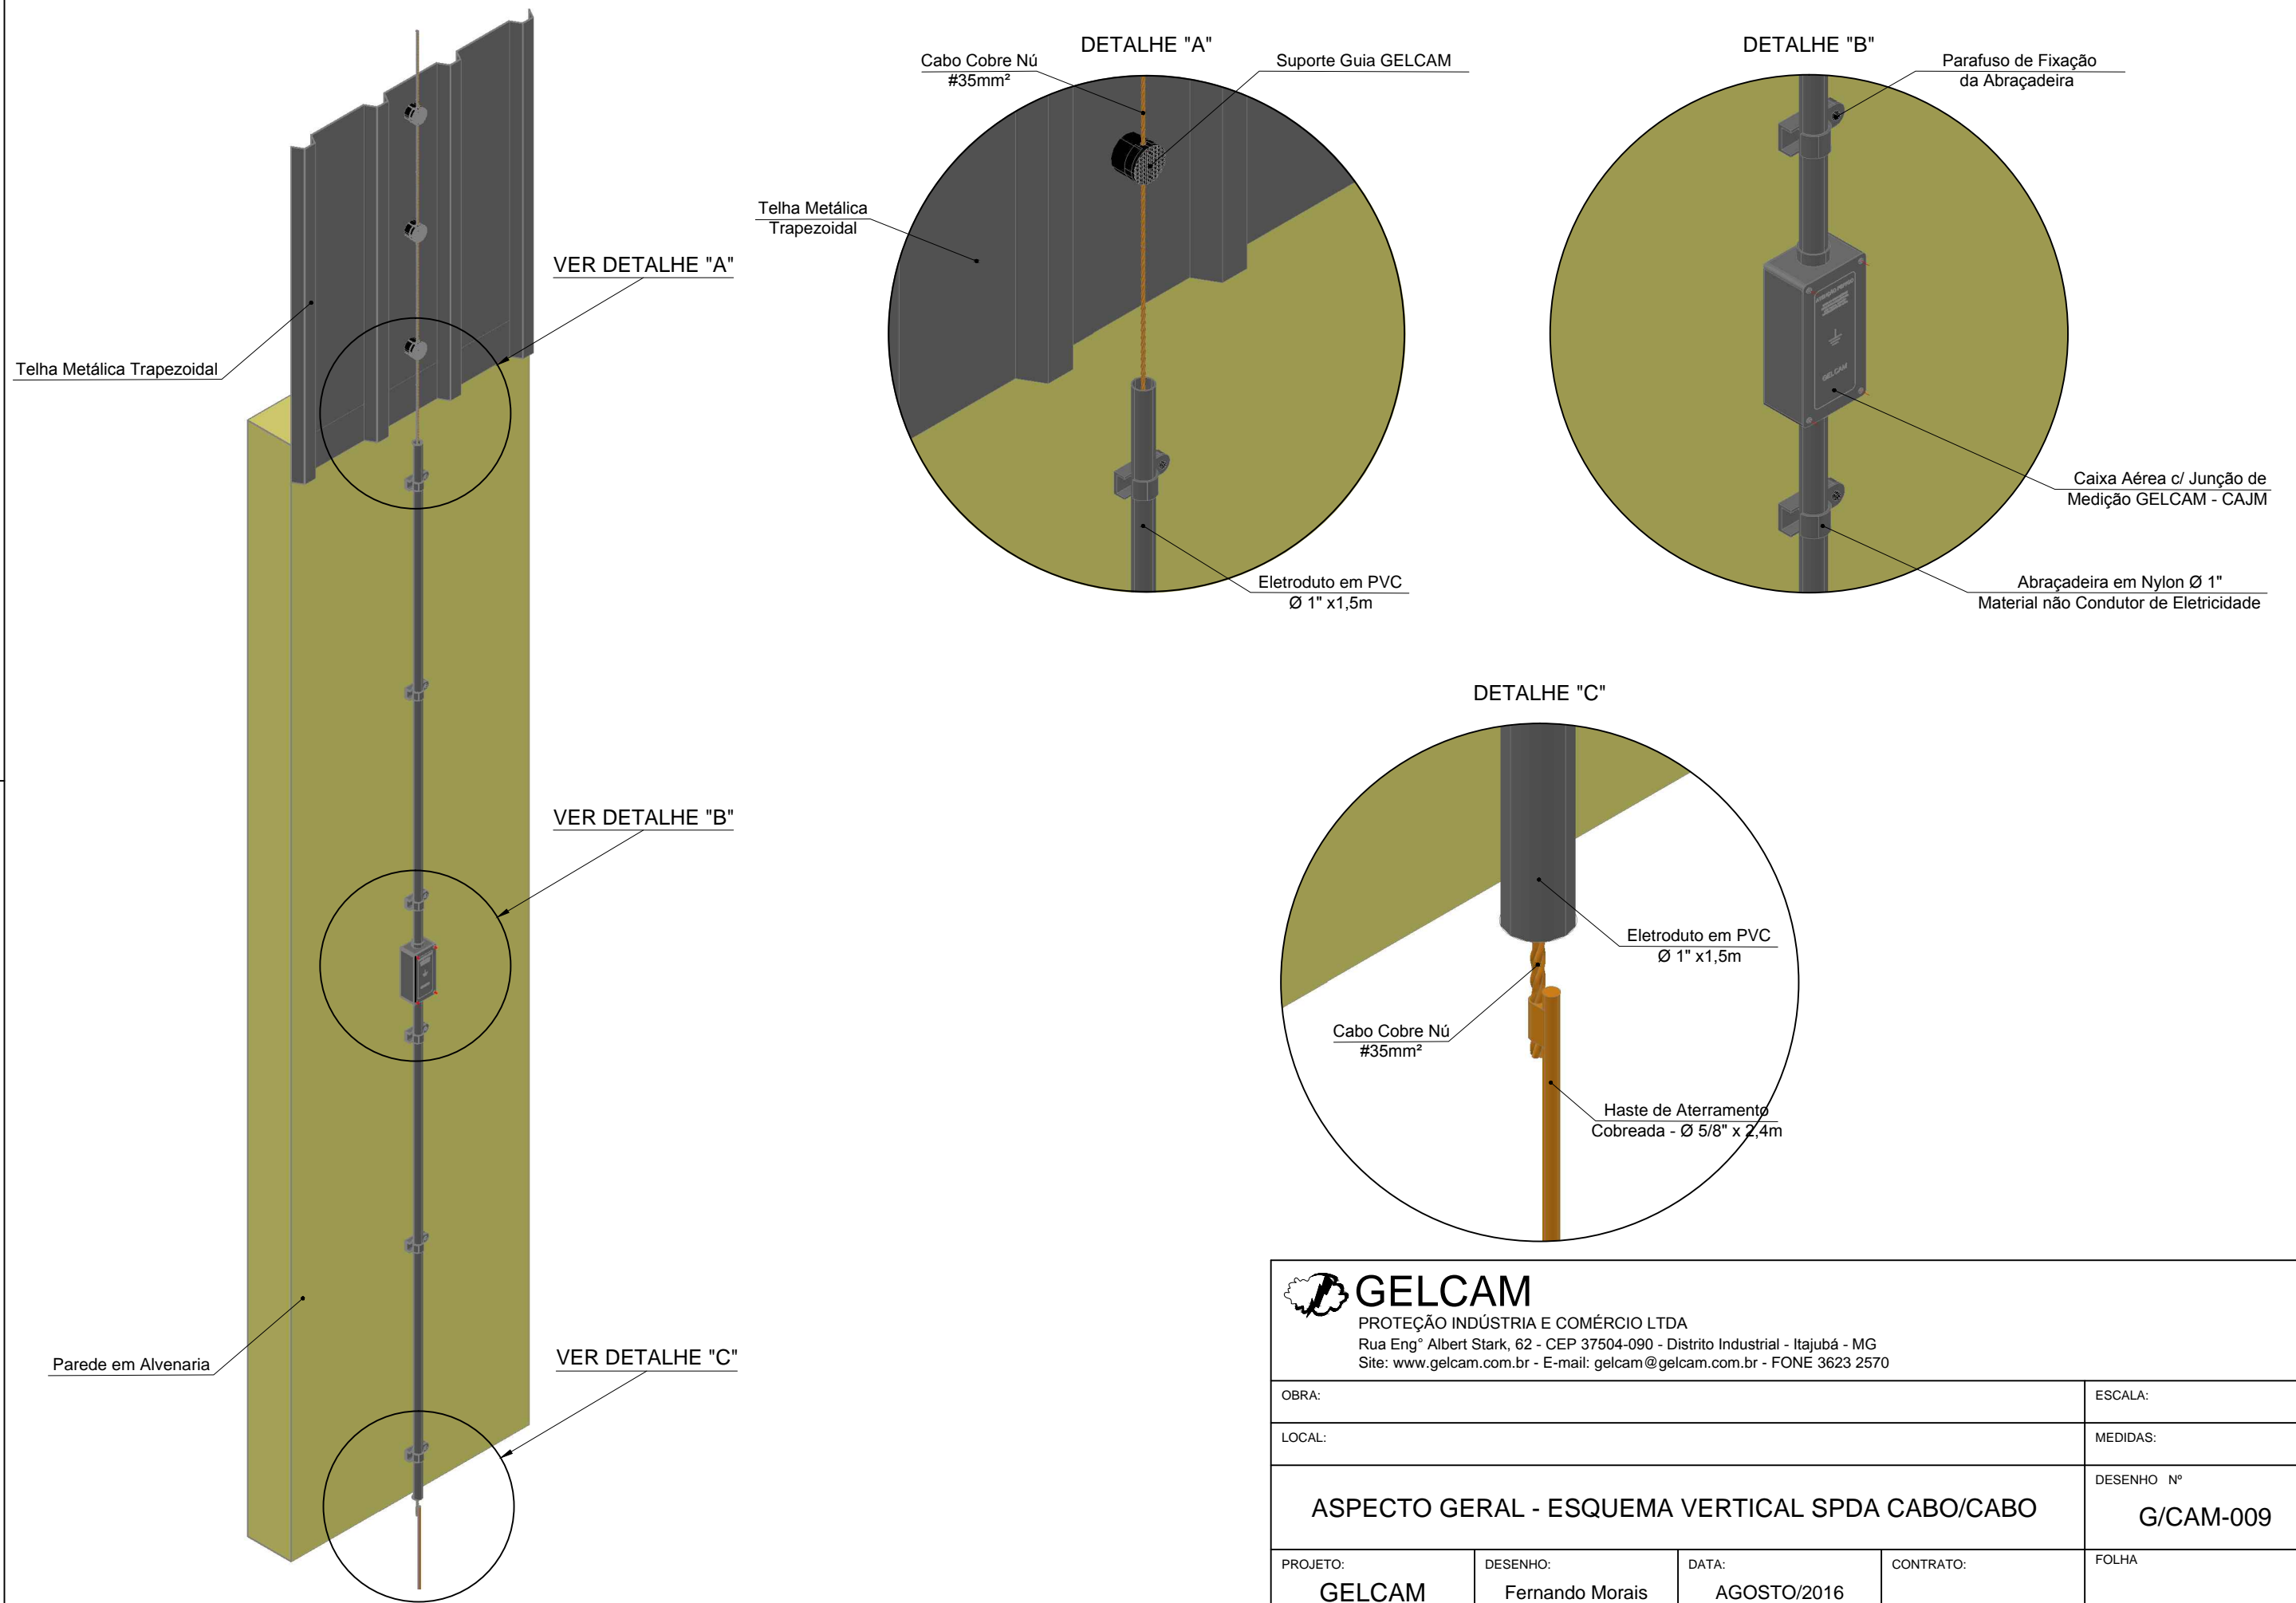

ASPECTO GERAL DO SPDA - GELCAM

GELCAM
 PROTEÇÃO INDÚSTRIA E COMÉRCIO LTDA
 Rua Eng^o Albert Stark, 62 - CEP 37504-090 - Distrito Industrial - Itajubá - MG
 Site: www.gelcam.com.br - E-mail: gelcam@gelcam.com.br - FONE 3623 2570

OBRA:			ESCALA:	
LOCAL:			MEDIDAS:	
ASPECTO GERAL - ESQUEMA VERTICAL SPDA CABO/CABO				DESENHO Nº G/CAM-009
PROJETO: GELCAM	DESENHO: Fernando Morais	DATA: AGOSTO/2016	CONTRATO:	FOLHA