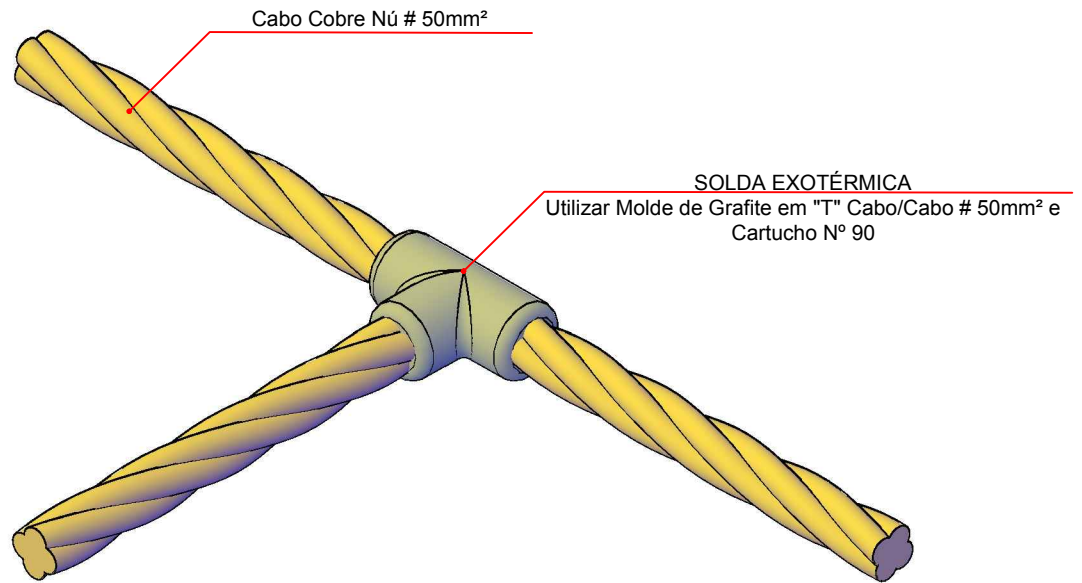

CONEÇÃO EXOTÉRMICA TIPO "T" - CABO /CABO

GELCAM

PROTEÇÃO INDÚSTRIA E COMÉRCIO LTDA

Rua Eng° Albert Stark, 62 - CEP 37504-090 - Distrito Industrial - Itajubá - MG

Site: www.gelcam.com.br - E-mail: gelcam@gelcam.com.br - FONE 3623 2670

OBRA:		ESCALA:		
LOCAL:		MEDIDAS:		
CONEÇÃO EXOTÉRMICA TIPO "T" CABO - CABO				DESENHO Nº G/CAM-013
PROJETO: GELCAM	DESENHO: Fernando Morais	DATA: AGOSTO/2016	CONTRATO:	FOLHA