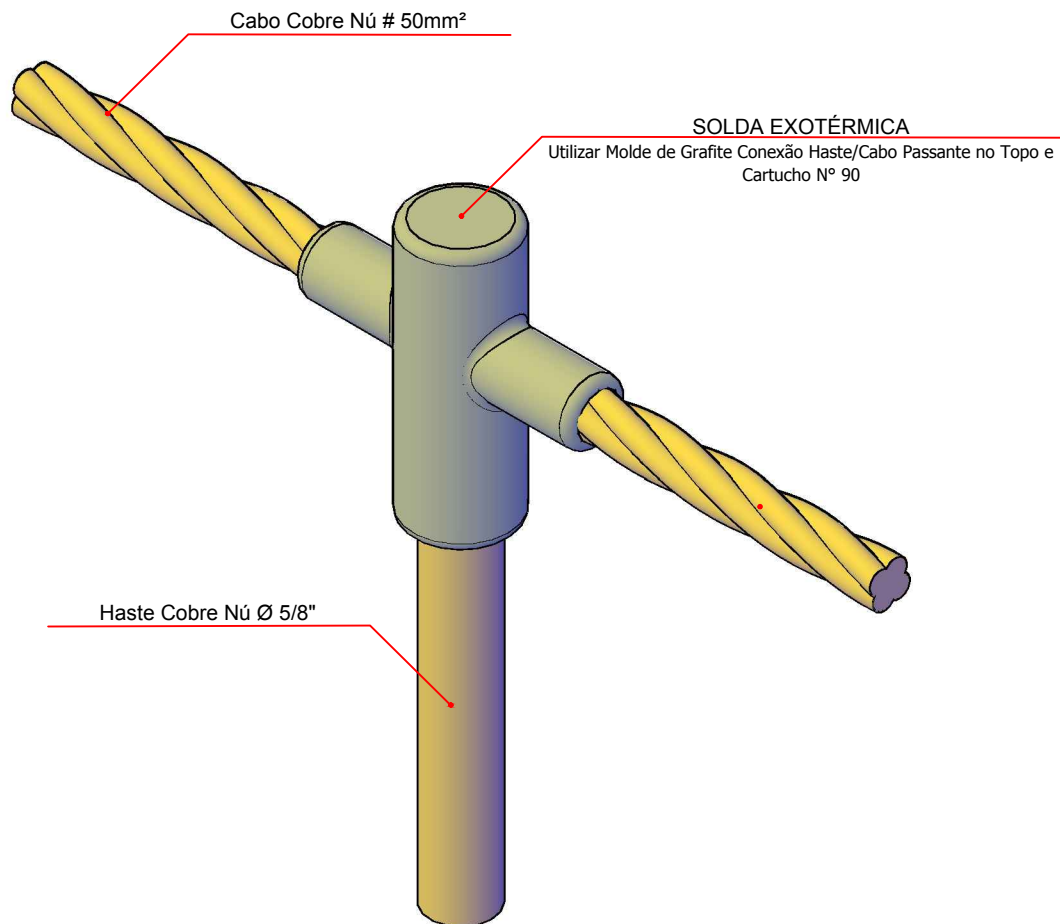

CONEXÃO EXOTÉRMICA HASTE - CABO

GELCAM

PROTEÇÃO INDÚSTRIA E COMÉRCIO LTDA

Rua Eng^o Albert Stark, 62 - CEP 37504-090 - Distrito Industrial - Itajubá - MG

Site: www.gelcam.com.br - E-mail: gelcam@gelcam.com.br - FONE 3623 2670

OBRA:

ESCALA:

LOCAL:

MEDIDAS:

CONEXÃO EXOTÉRMICA HASTE - CABO

DESENHO Nº

G/CAM-014

PROJETO: