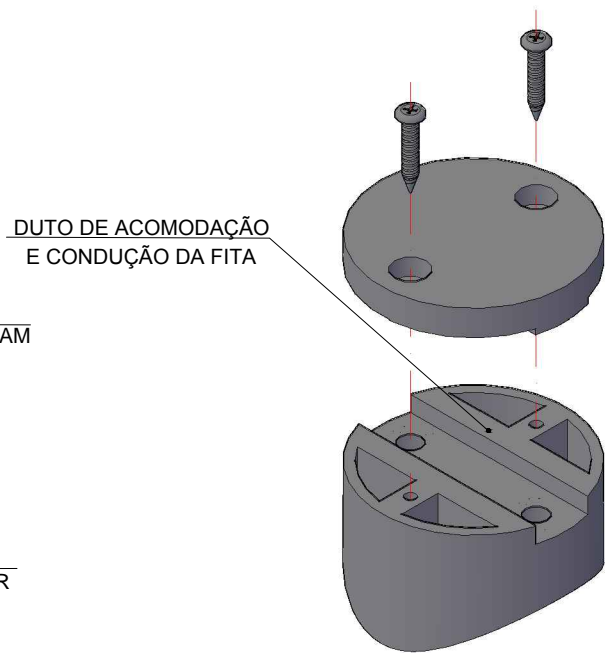

FIXAÇÃO DO SUPORTE GUIA GELCAM  
EM TELHA ONDULADA

SGG 03/F  
Suporte longitudinal para fita

SGG 02/F  
Suporte transversal para fita

**GELCAM**

PROTEÇÃO INDÚSTRIA E COMÉRCIO LTDA

Rua Eng<sup>o</sup> Albert Stark, 62 - CEP 37504-090 - Distrito Industrial - Itajubá - MG

Site: [www.gelcam.com.br](http://www.gelcam.com.br) - E-mail: [gelcam@gelcam.com.br](mailto:gelcam@gelcam.com.br) - FONE 3623 2670

OBRA:			ESCALA:	
LOCAL:			MEDIDAS:	
FIXAÇÃO DO SUPORTE GUIA GELCAM EM TELHA ONDULADA			DESENHO Nº <b>G/CAM-002.1</b>	
PROJETO: <b>GELCAM</b>	DESENHO: Fernando Morais	DATA: AGOSTO/2016	CONTRATO:	FOLHA