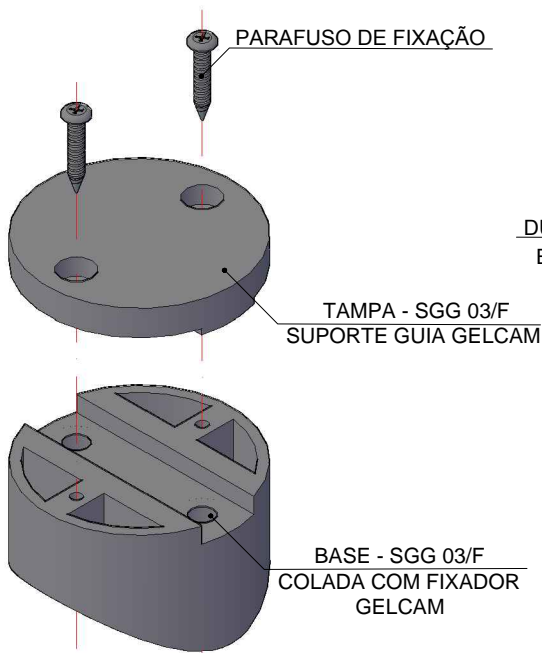

FIXAÇÃO DO SUPORTE GUIA GELCAM  
EM TELHA ONDULADA

SGG 03/F  
Suporte longitudinal para fita

SGG 02/F  
Suporte transversal para fita

**GELCAM**

PROTEÇÃO INDÚSTRIA E COMÉRCIO LTDA

Rua Eng<sup>o</sup> Albert Stark, 62 - CEP 37504-090 - Distrito Industrial - Itajubá - MG

Site: [www.gelcam.com.br](http://www.gelcam.com.br) - E-mail: [gelcam@gelcam.com.br](mailto:gelcam@gelcam.com.br) - FONE 3623 2670

OBRA:			ESCALA:	
LOCAL:			MEDIDAS:	
FIXAÇÃO DO SUPORTE GUIA GELCAM EM TELHA ONDULADA			DESENHO Nº <b>G/CAM-002.1</b>	
PROJETO: <b>GELCAM</b>	DESENHO: Fernando Morais	DATA: AGOSTO/2016	CONTRATO:	FOLHA