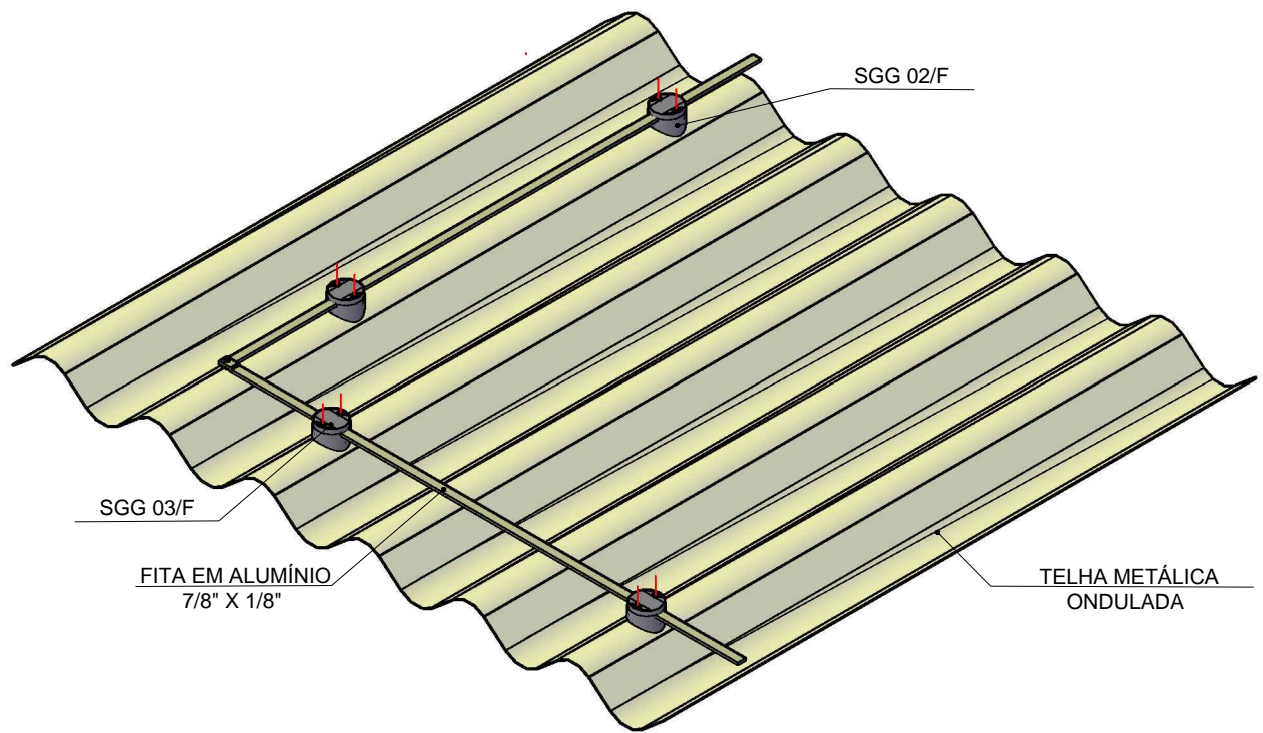

FIXAÇÃO DO SUPORTE GUIA GELCAM  
EM TELHA ONDULADA

SGG 03/F  
Suporte longitudinal para fita

SGG 02/F  
Suporte transversal para fita

**GELCAM**

PROTEÇÃO INDÚSTRIA E COMÉRCIO LTDA

Rua Eng<sup>o</sup> Albert Stark, 62 - CEP 37504-090 - Distrito Industrial - Itajubá - MG

Site: [www.gelcam.com.br](http://www.gelcam.com.br) - E-mail: [gelcam@gelcam.com.br](mailto:gelcam@gelcam.com.br) - FONE 3623 2670

OBRA:			ESCALA:	
LOCAL:			MEDIDAS:	
FIXAÇÃO DO SUPORTE GUIA GELCAM EM TELHA ONDULADA			DESENHO Nº <b>G/CAM-002.1</b>	
PROJETO: <b>GELCAM</b>	DESENHO: Fernando Morais	DATA: AGOSTO/2016	CONTRATO:	FOLHA