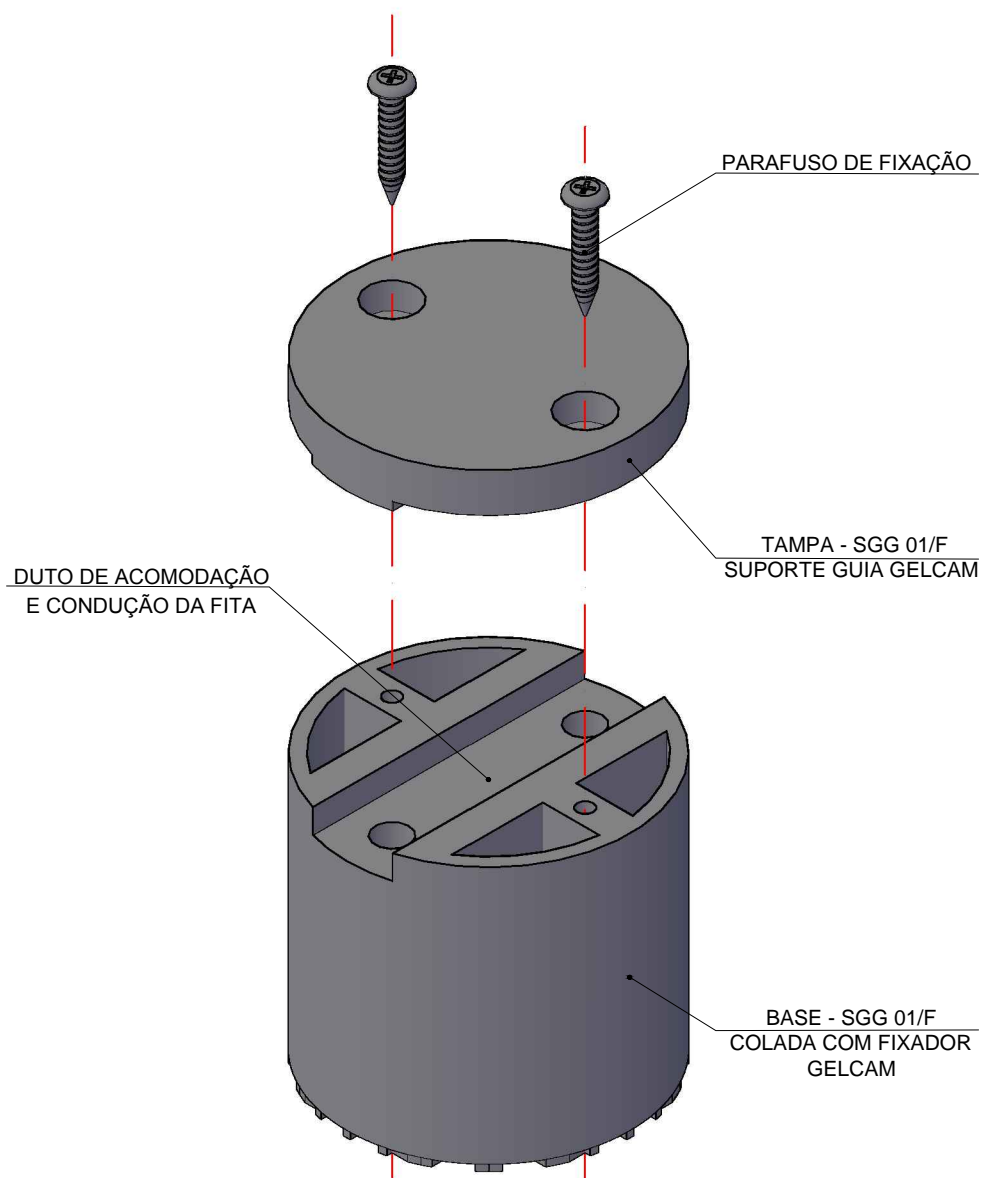

SUPOORTE GUIA GELCAM - SGG 01/F

GELCAM

PROTEÇÃO INDÚSTRIA E COMÉRCIO LTDA

Rua Eng^o Albert Stark, 62 - CEP 37504-090 - Distrito Industrial - Itajubá - MG

Site: www.gelcam.com.br - E-mail: gelcam@gelcam.com.br - FONE 3623 2670

OBRA:

ESCALA:

LOCAL:

MEDIDAS:

SUPOORTE GUIA GELCAM - SGG 01/F

DESENHO Nº

G/CAM-031

PROJETO:

GELCAM

DESENHO:

Fernando Morais

DATA:

AGOSTO/2016

CONTRATO:

FOLHA