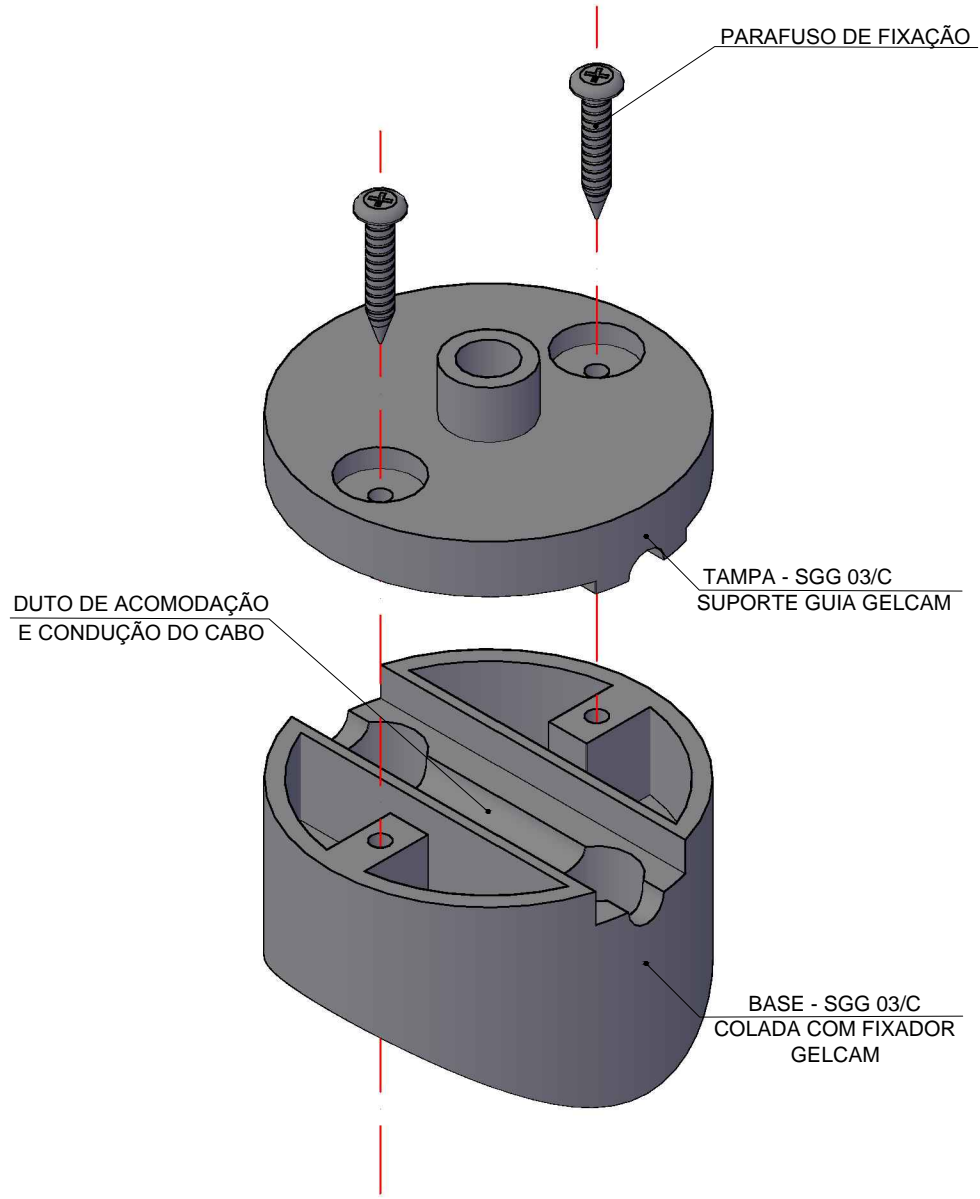

SUPOORTE GUIA GELCAM - SGG 03/C

GELCAM

PROTEÇÃO INDÚSTRIA E COMÉRCIO LTDA

Rua Eng^o Albert Stark, 62 - CEP 37504-090 - Distrito Industrial - Itajubá - MG

Site: www.gelcam.com.br - E-mail: gelcam@gelcam.com.br - FONE 3623 2670

OBRA:

ESCALA:

LOCAL:

MEDIDAS:

SUPOORTE GUIA GELCAM - SGG 03/C

DESENHO Nº

G/CAM-034

PROJETO:

GELCAM

DESENHO:

Fernando Morais

DATA:

AGOSTO/2016

CONTRATO:

FOLHA