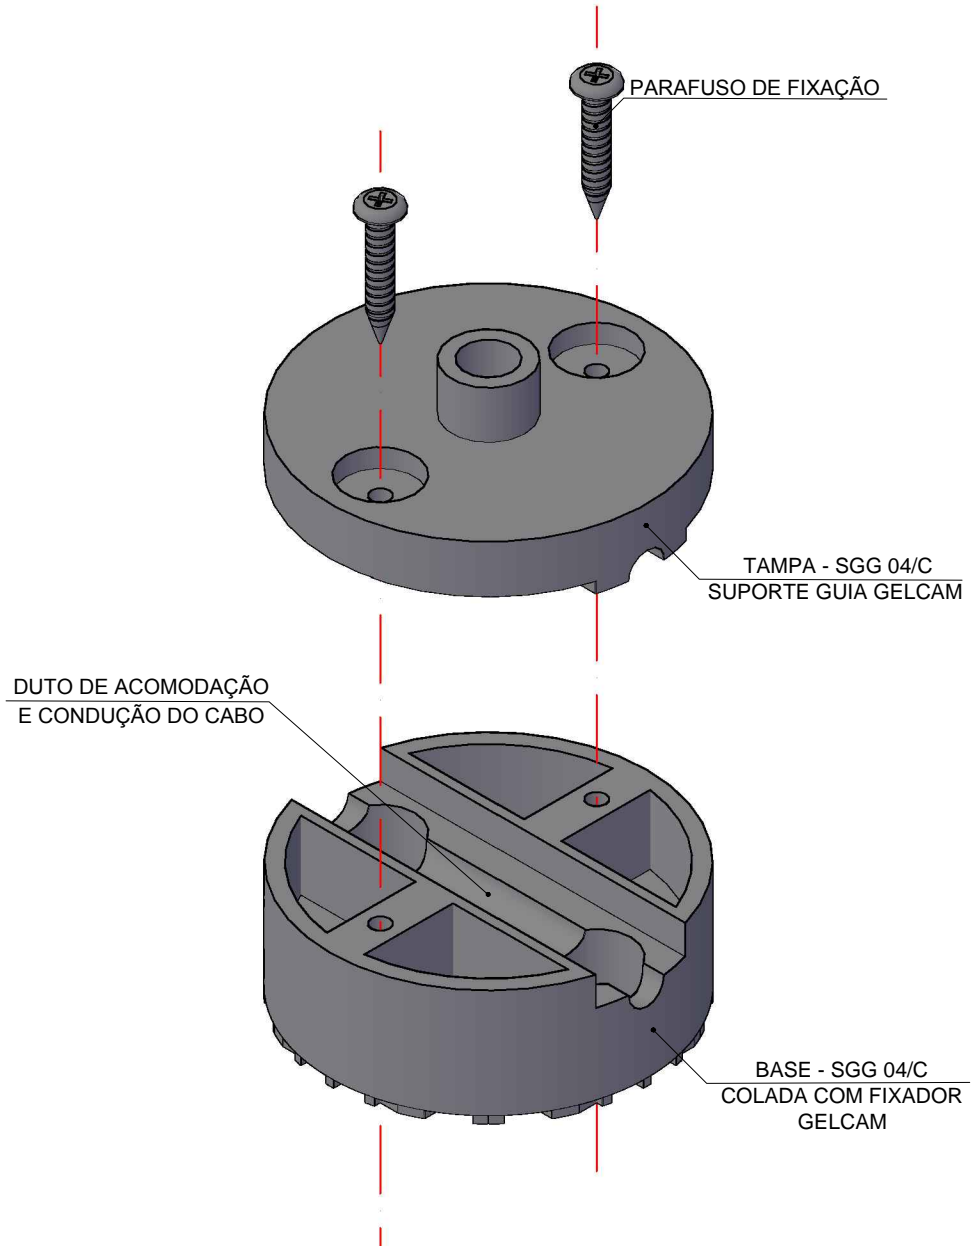

SUPOORTE GUIA GELCAM - SGG 04/C

GELCAM

PROTEÇÃO INDÚSTRIA E COMÉRCIO LTDA

Rua Engº Albert Stark, 62 - CEP 37504-090 - Distrito Industrial - Itajubá - MG

Site: www.gelcam.com.br - E-mail: gelcam@gelcam.com.br - FONE 3623 2670

OBRA:

ESCALA:

LOCAL:

MEDIDAS:

SUPOORTE GUIA GELCAM - SGG 04/C

DESENHO Nº

G/CAM-036

PROJETO:

GELCAM

DESENHO:

Fernando Morais

DATA:

AGOSTO/2016

CONTRATO:

FOLHA