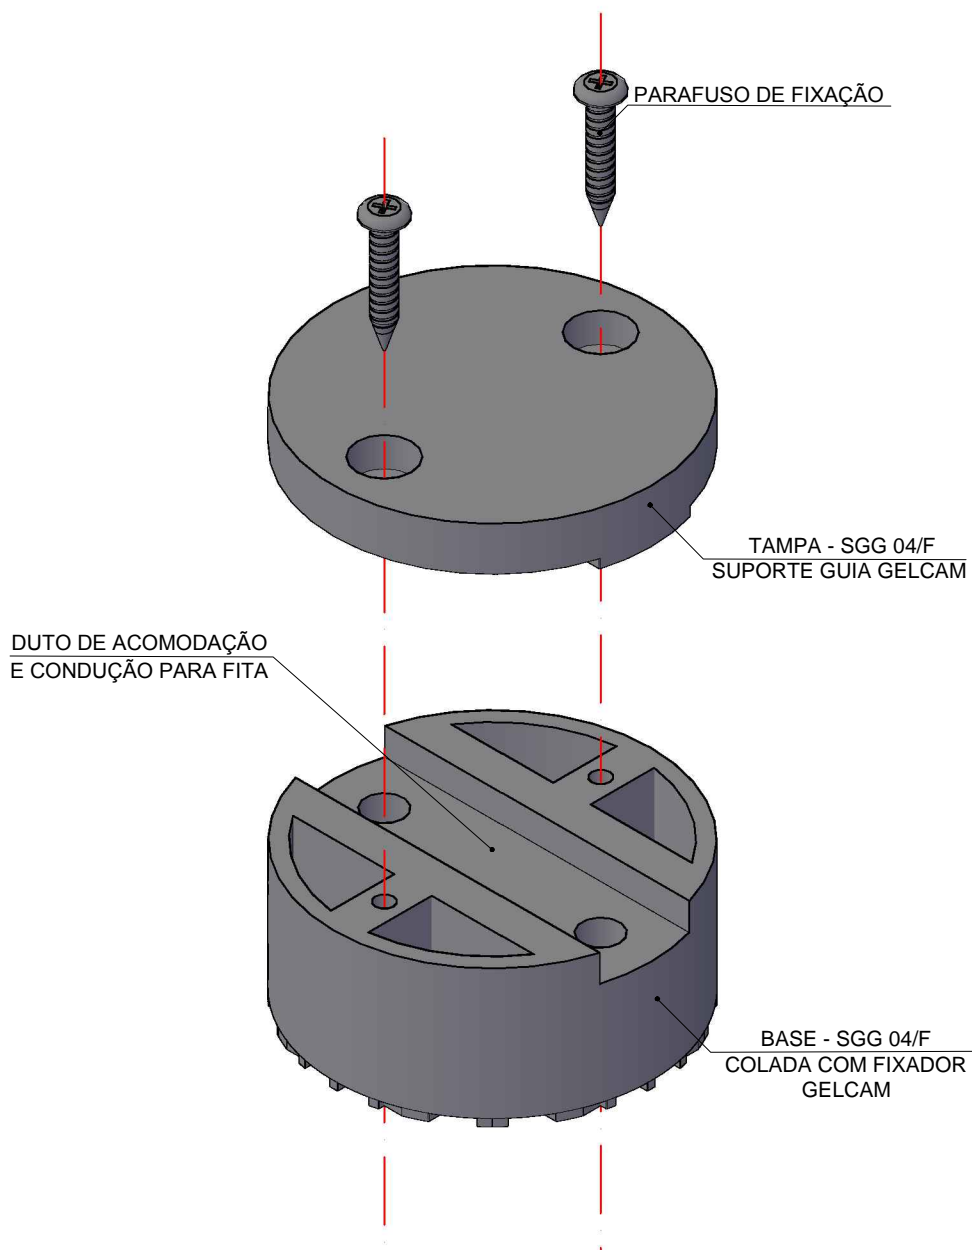

SUPOORTE GUIA GELCAM - SGG 04/F

GELCAM

PROTEÇÃO INDÚSTRIA E COMÉRCIO LTDA

Rua Eng^o Albert Stark, 62 - CEP 37504-090 - Distrito Industrial - Itajubá - MG

Site: www.gelcam.com.br - E-mail: gelcam@gelcam.com.br - FONE 3623 2670

OBRA:

ESCALA:

LOCAL:

MEDIDAS:

SUPOORTE GUIA GELCAM - SGG 04/F

DESENHO Nº

G/CAM-037

PROJETO:

GELCAM

DESENHO:

Fernando Morais

DATA:

AGOSTO/2016

CONTRATO:

FOLHA