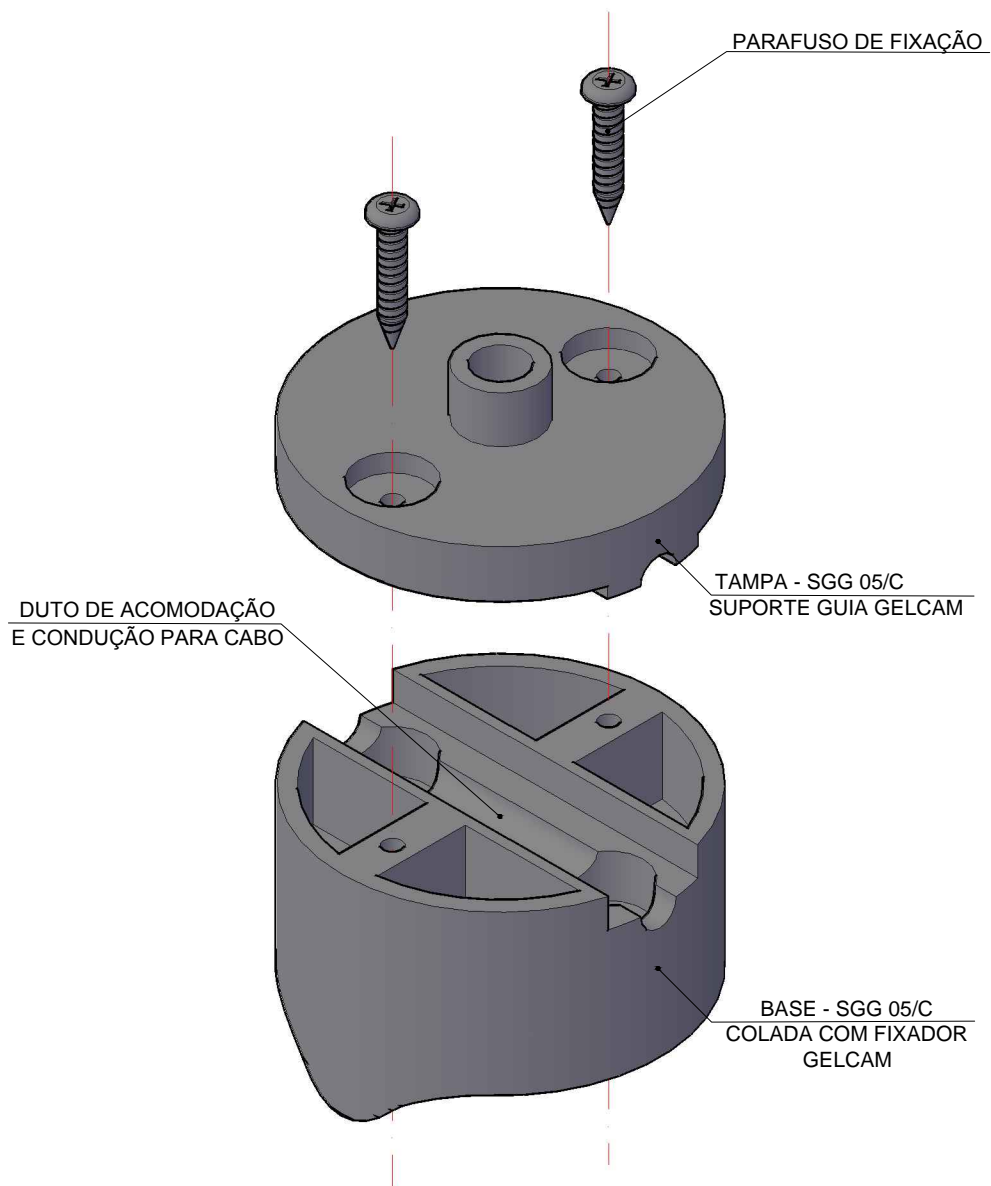

SUPORE GUIA GELCAM - SGG 05/C

GELCAM

PROTEÇÃO INDÚSTRIA E COMÉRCIO LTDA

Rua Engº Albert Stark, 62 - CEP 37504-090 - Distrito Industrial - Itajubá - MG

Site: www.gelcam.com.br - E-mail: gelcam@gelcam.com.br - FONE 3623 2670

OBRA:

ESCALA:

LOCAL:

MEDIDAS:

SUPORE GUIA GELCAM - SGG 05/C

DESENHO Nº

G/CAM-038

PROJETO:

GELCAM

DESENHO:

Fernando Morais

DATA:

AGOSTO/2016

CONTRATO:

FOLHA