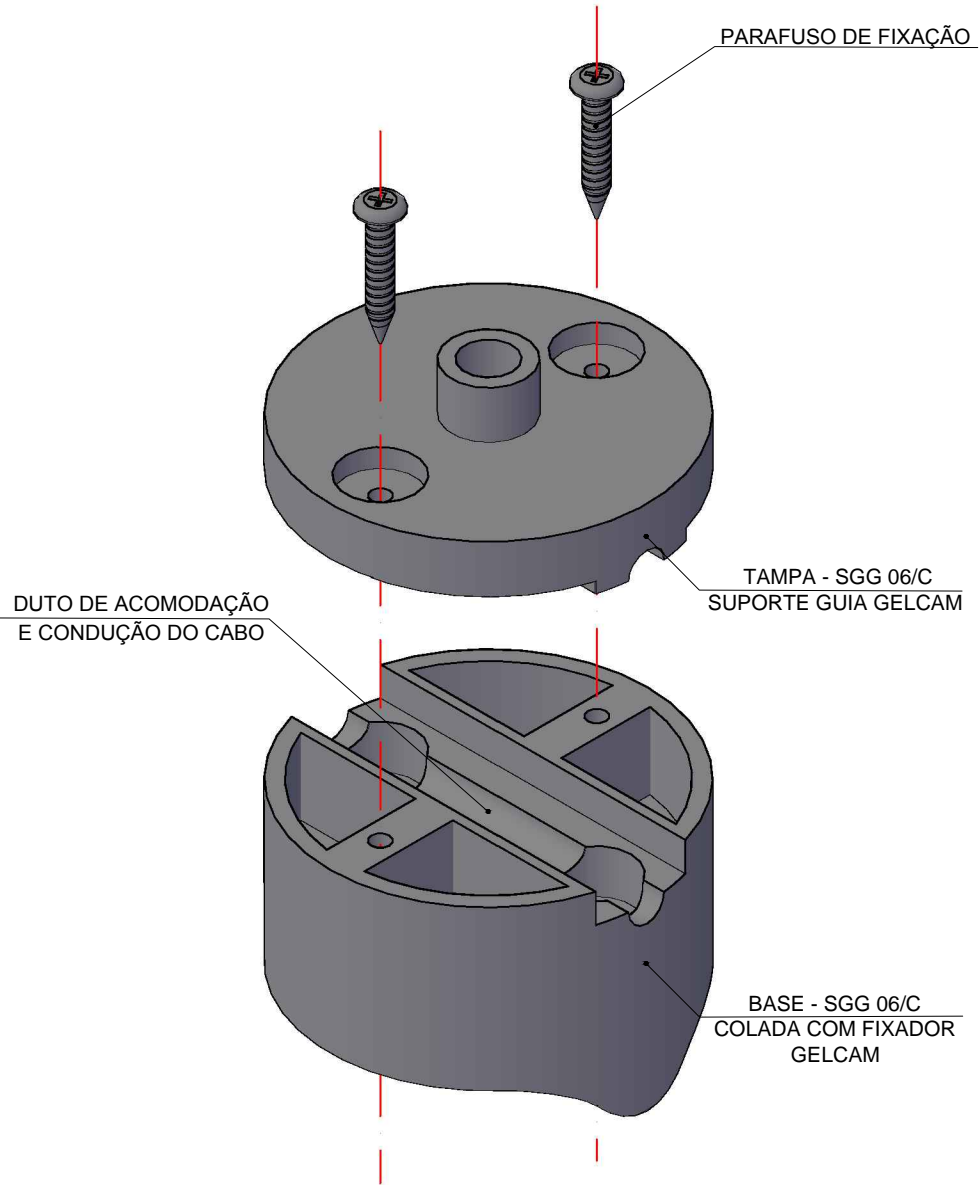

SUPORE GUIA GELCAM - SGG 06/C

GELCAM

PROTEÇÃO INDÚSTRIA E COMÉRCIO LTDA

Rua Engº Albert Stark, 62 - CEP 37504-090 - Distrito Industrial - Itajubá - MG

Site: www.gelcam.com.br - E-mail: gelcam@gelcam.com.br - FONE 3623 2670

OBRA:

ESCALA:

LOCAL:

MEDIDAS:

SUPORE GUIA GELCAM - SGG 06/C

DESENHO Nº

G/CAM-040

PROJETO:

GELCAM

DESENHO:

Fernando Morais

DATA:

AGOSTO/2016

CONTRATO:

FOLHA