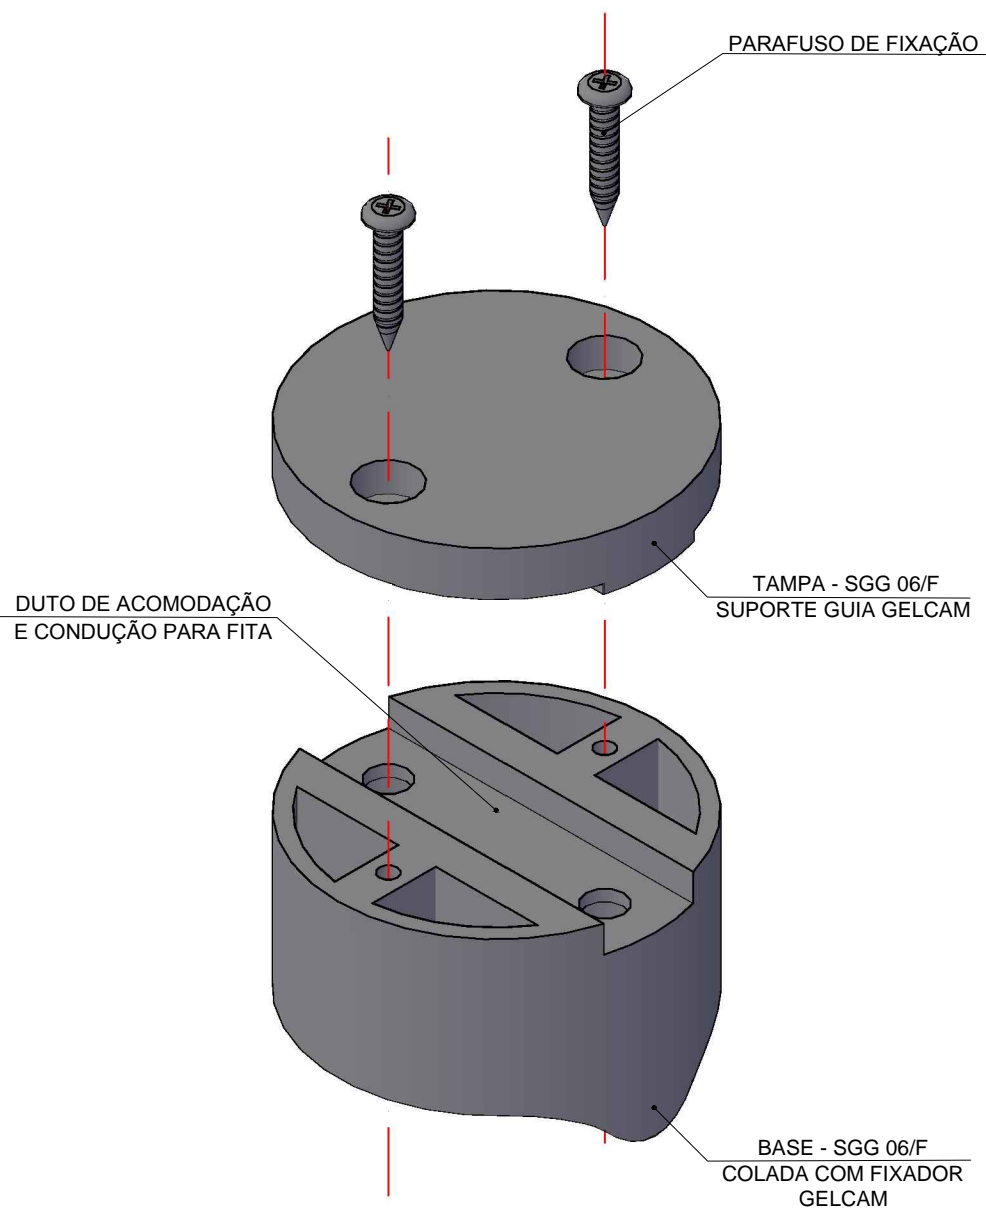

SUPOORTE GUIA GELCAM - SGG 06/F

GELCAM

PROTEÇÃO INDÚSTRIA E COMÉRCIO LTDA

Rua Eng^o Albert Stark, 62 - CEP 37504-090 - Distrito Industrial - Itajubá - MG

Site: www.gelcam.com.br - E-mail: gelcam@gelcam.com.br - FONE 3623 2670

OBRA:

ESCALA:

LOCAL:

MEDIDAS:

SUPOORTE GUIA GELCAM - SGG 06/F

DESENHO Nº

G/CAM-041

PROJETO:

GELCAM

DESENHO:

Fernando Morais

DATA:

AGOSTO/2016

CONTRATO:

FOLHA