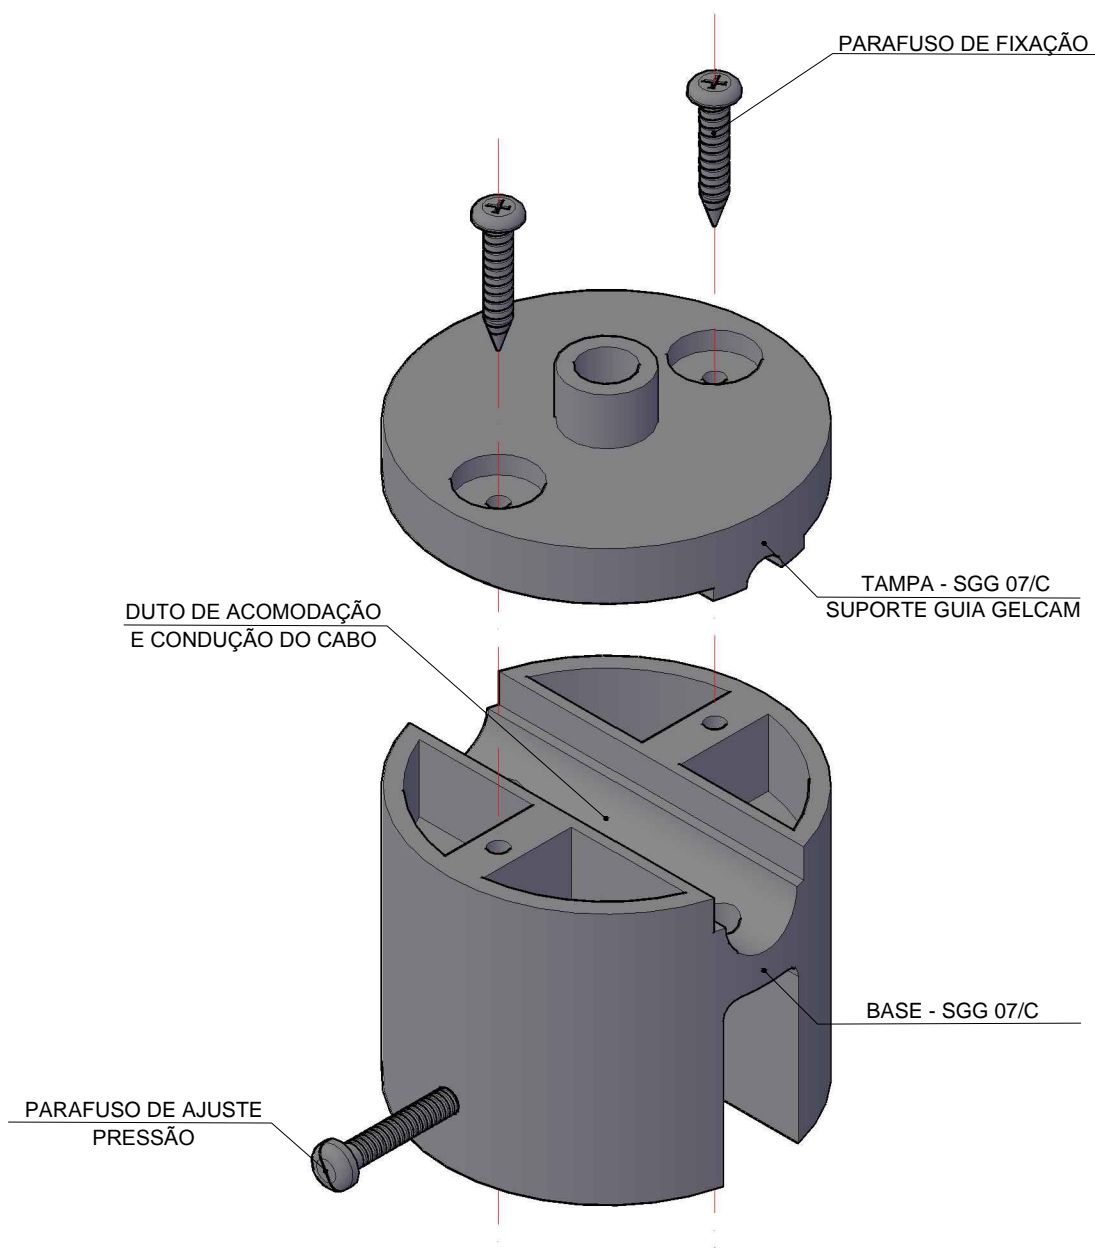

SUPORE GUIA GELCAM - SGG 07/C

GELCAM

PROTEÇÃO INDÚSTRIA E COMÉRCIO LTDA

Rua Eng° Albert Stark, 62 - CEP 37504-090 - Distrito Industrial - Itajubá - MG

Site: www.gelcam.com.br - E-mail: gelcam@gelcam.com.br - FONE 3623 2670

OBRA:

ESCALA:

LOCAL:

MEDIDAS:

SUPORE GUIA GELCAM - SGG 07/C

DESENHO Nº

G/CAM-042

PROJETO:

GELCAM

DESENHO:

Fernando Morais

DATA:

AGOSTO/2016

CONTRATO:

FOLHA