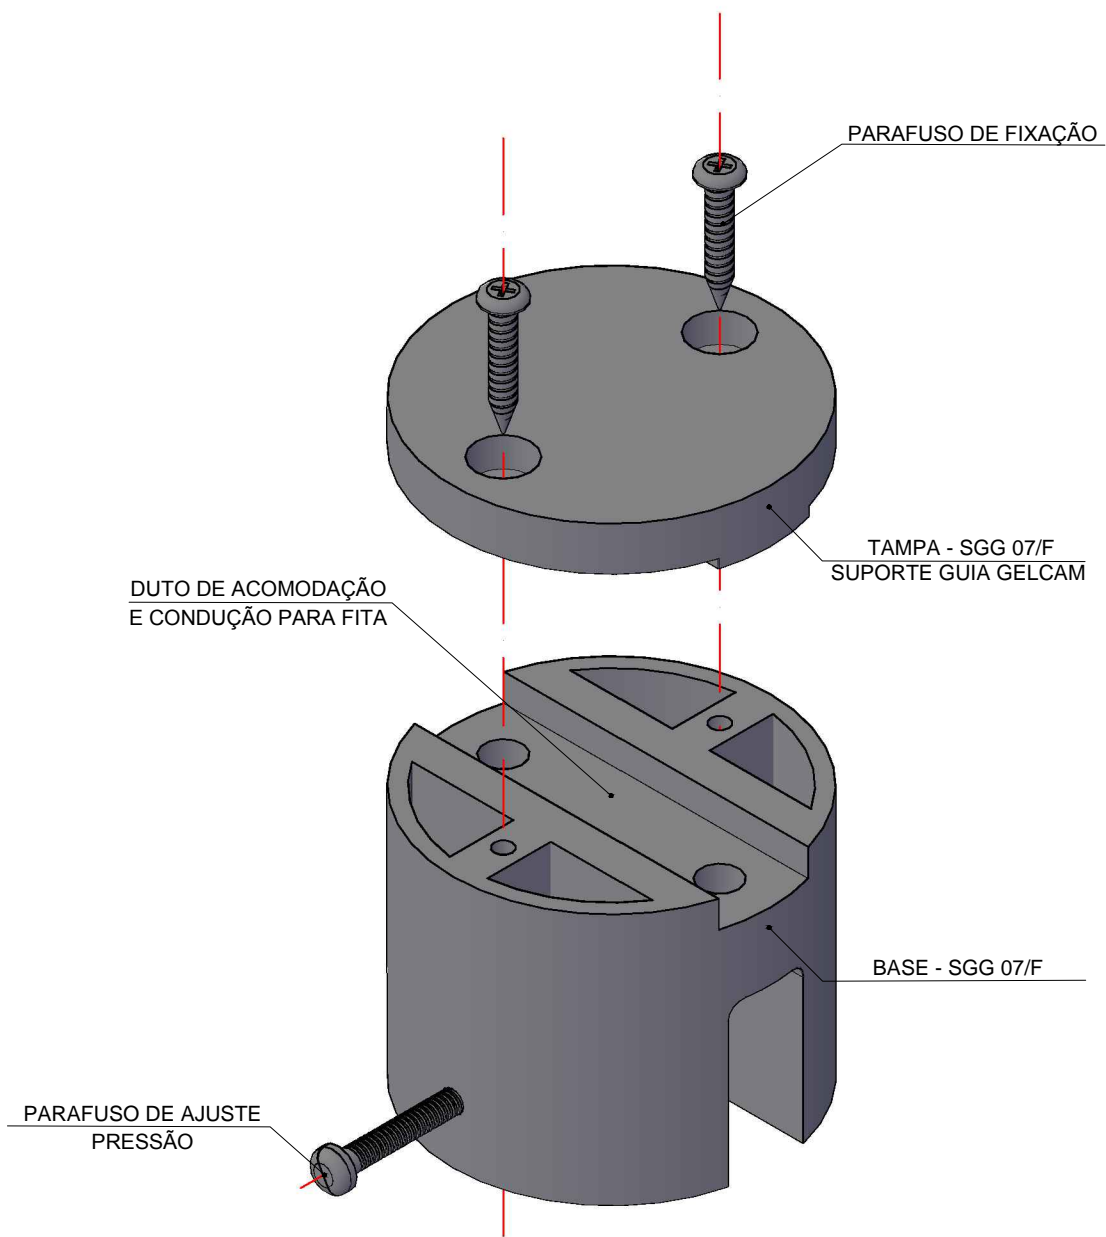

SUPOORTE GUIA GELCAM - SGG 07/F

GELCAM

PROTEÇÃO INDÚSTRIA E COMÉRCIO LTDA

Rua Engº Albert Stark, 62 - CEP 37504-090 - Distrito Industrial - Itajubá - MG

Site: www.gelcam.com.br - E-mail: gelcam@gelcam.com.br - FONE 3623 2670

OBRA:			ESCALA:	
LOCAL:			MEDIDAS:	
SUPOORTE GUIA GELCAM - SGG 07/F			DESENHO Nº G/CAM-043	
PROJETO: GELCAM	DESENHO: Fernando Morais	DATA: AGOSTO/2016	CONTRATO:	FOLHA