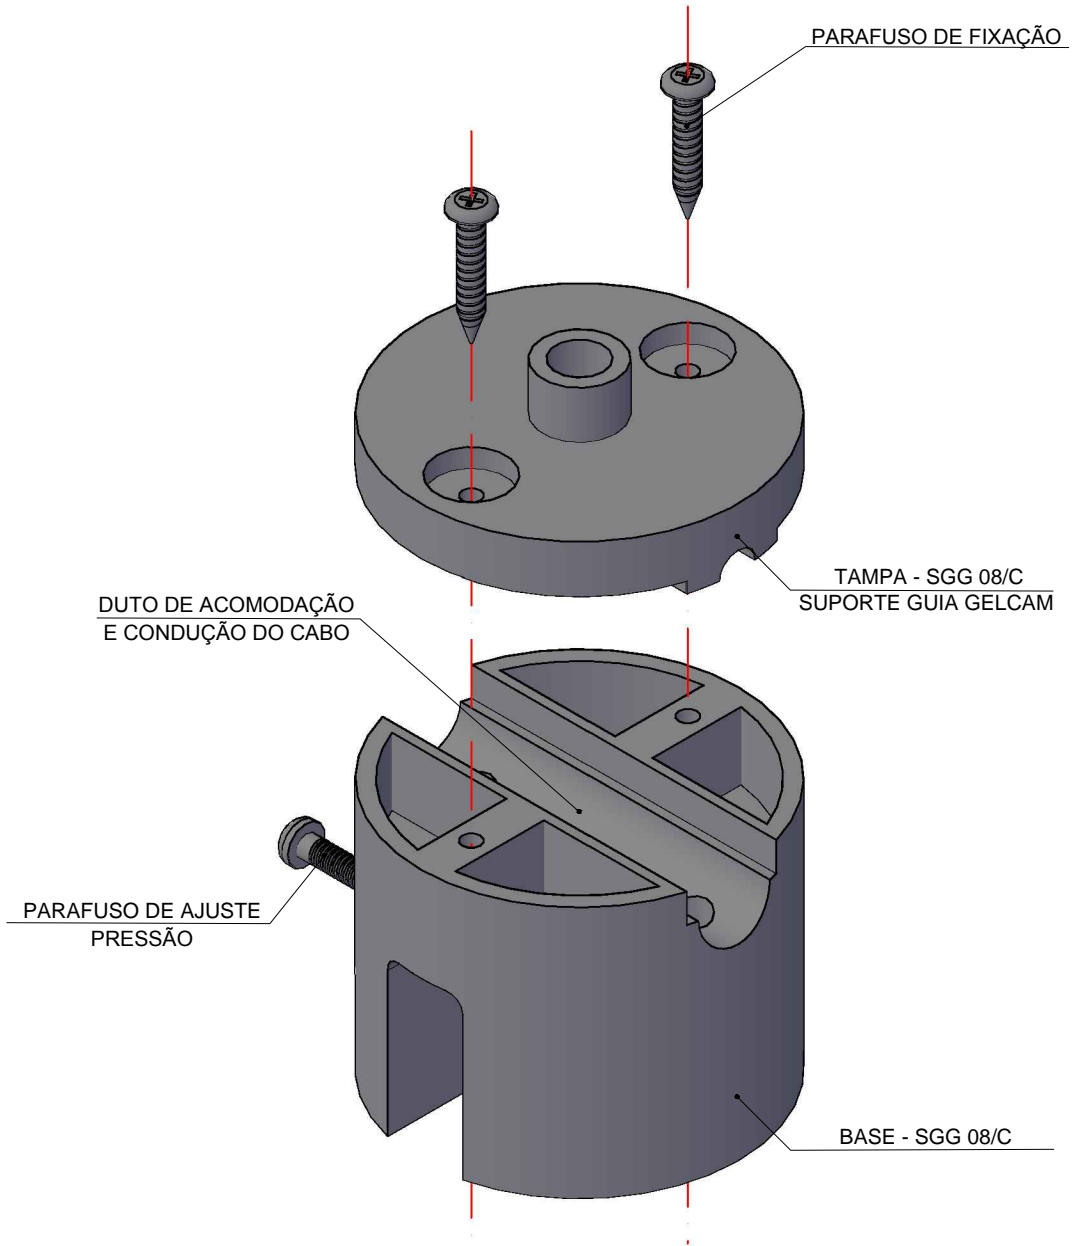

SUPOORTE GUIA GELCAM - SGG 08/C

GELCAM

PROTEÇÃO INDÚSTRIA E COMÉRCIO LTDA

Rua Engº Albert Stark, 62 - CEP 37504-090 - Distrito Industrial - Itajubá - MG

Site: www.gelcam.com.br - E-mail: gelcam@gelcam.com.br - FONE 3623 2670

OBRA:

ESCALA:

LOCAL:

MEDIDAS:

SUPOORTE GUIA GELCAM - SGG 08/C

DESENHO Nº

G/CAM-044

PROJETO:

GELCAM

DESENHO:

Fernando Morais

DATA:

AGOSTO/2016

CONTRATO:

FOLHA