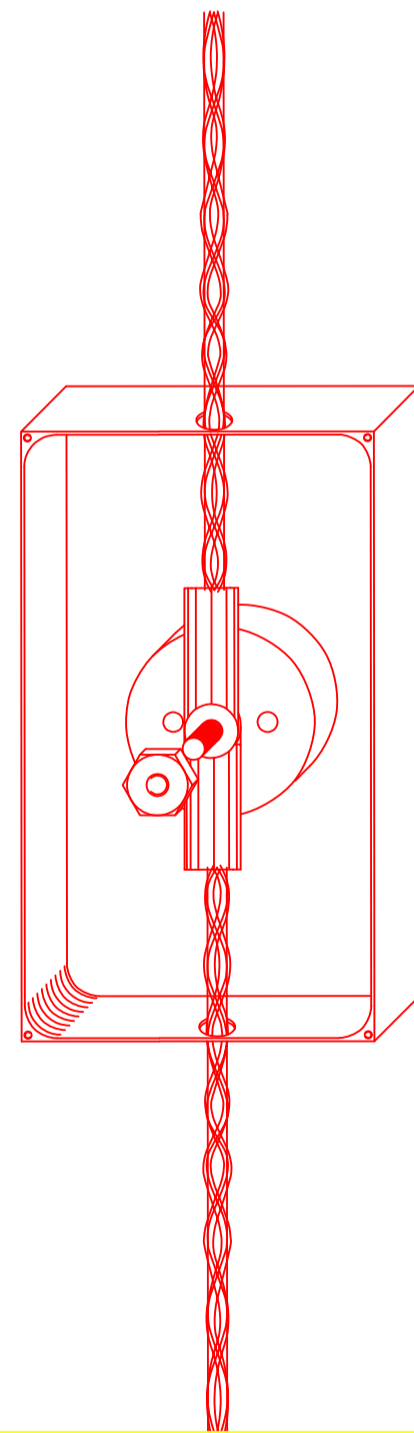

CADEIRA DE ALUMÍNIO GELCAM
1"x1/8"

CAIXA Ø1"x 150

CADEIRA DE ALUMÍNIO GELCAM 1"x7/8"x1/8"

CAIXA AÉREA COM JUNÇÃO DE MEDIÇÃO GELCAM
VERSÃO PARA CABO DE COBRE

ESQU
S/ES